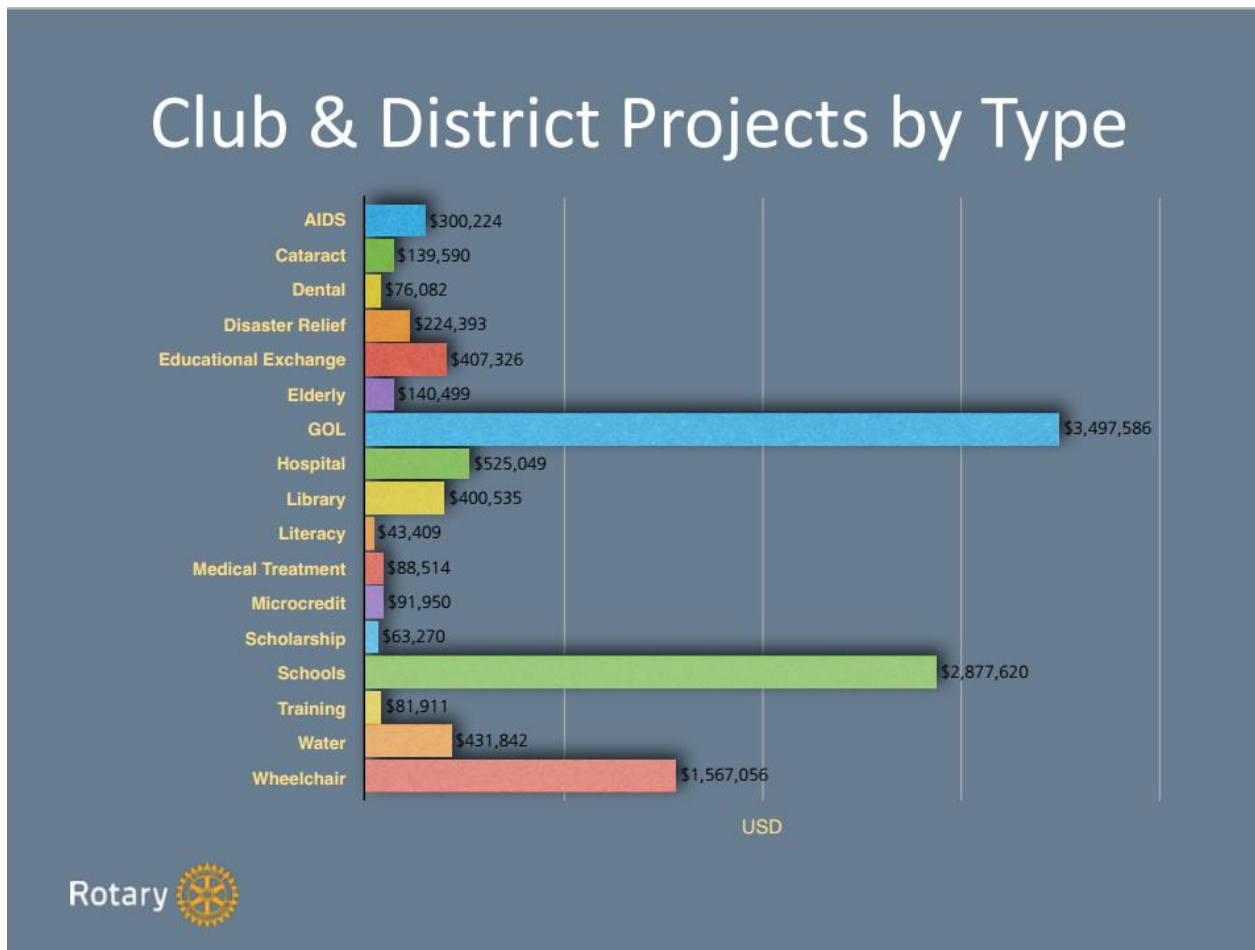

SERVIR d'abord

ROTARY INTERNATIONAL
COMITE INTER PAYS
FRANCE CHINE
Section Française

Extrait de la présentation du 21 septembre 2014 ROTARY CHINA UPDATE de Randal Eastman, représentant spécial pour Pékin et Shanghai, montants exprimés en US\$.

Trois grands types d'actions émergent du lot : - Schools les soutiens scolaires GOL -Gift of Life- les opérations du cœur -Wheelchair les chaises roulantes pour handicapés. Notre C.I.P. s'est déjà associé aux deux derniers cités.